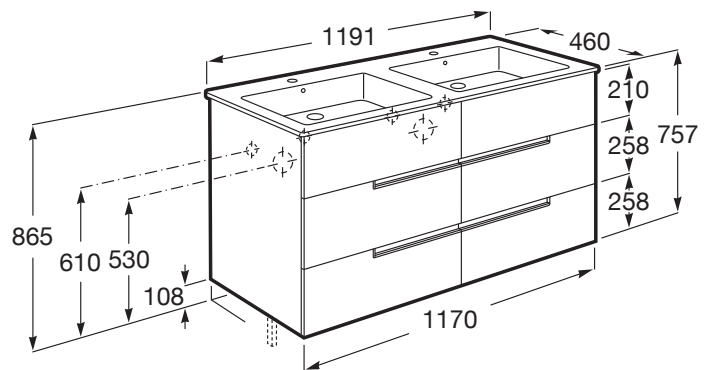

Medidas / Lavabo y mueble / Altura (mm): 755

Medidas / Lavabo y mueble / Anchura (mm): 460

Medidas / Lavabo y mueble / Longitud (mm): 1191

Mueble base / Combinación de puertas y cajones: 6 Cajones

Mueble base / Estructura: Cajones

MEDIDAS

Longitud	1191 mm
Anchura	460 mm
Altura	757 mm

COLORES Y ACABADOS

564 Verde Savia

PVPR (IVA INCLUIDO)

1177,33 €

DIBUJOS TÉCNICOS

COMPATIBLE